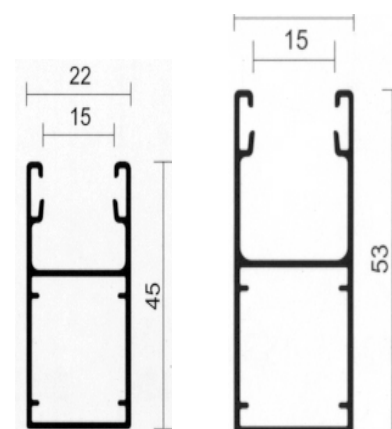

45er Füh.
bis 2 m Brt.

53er Füh.
ab 2 m Brt.

FG53 Führung mit Insektenrollo
53 x 39.2 mm