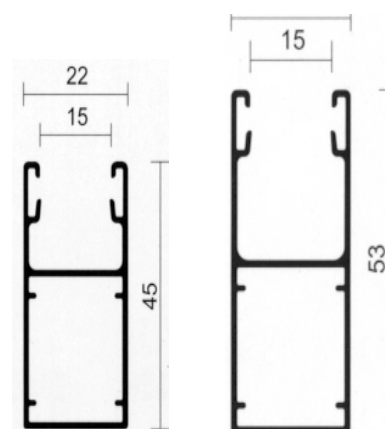

### Kassettengrösse mit ALB 6/28 Rollladen

Höhe	1000 - 1100	mm	= 137er Kasette
Höhe	1101 - 1400	mm	= 150er Kasette
Höhe	1401 - 2000	mm	= 165er Kasette
Höhe	2001 - 2600	mm	= 180er Kasette
Höhe	2601 - 2800	mm	= 205er Kasette

### Kassettengrösse mit ALB 8/28 Rollladen

Höhe	1000 - 1300	mm	= 150er Kasette
Höhe	1301 - 1600	mm	= 165er Kasette
Höhe	1601 - 2000	mm	= 180er Kasette
Höhe	2001 - 2700	mm	= 205er Kasette

### Maximalmasse im System:

ALB 8/28 Breite max. 2.8 m / Höhe max. 2.7 m / Fläche max. 7 m<sup>2</sup>  
 ALB 6/28 Breite max. 2.8 m / Höhe max. 2.8 m / Fläche max. 6 m<sup>2</sup>

### Maximalmasse Insektenrollo

Das Insektenrollo ist bis Breite 2 m x Höhe 1.5 m oder Breite 1.6 m x 2.4 m erhältlich!

Betriebshinweise: Bei Vereisungsgefahr darf die Anlage nicht bedient werden.  
 Die Anlage muss für Unterhaltsarbeiten gut zugänglich sein!