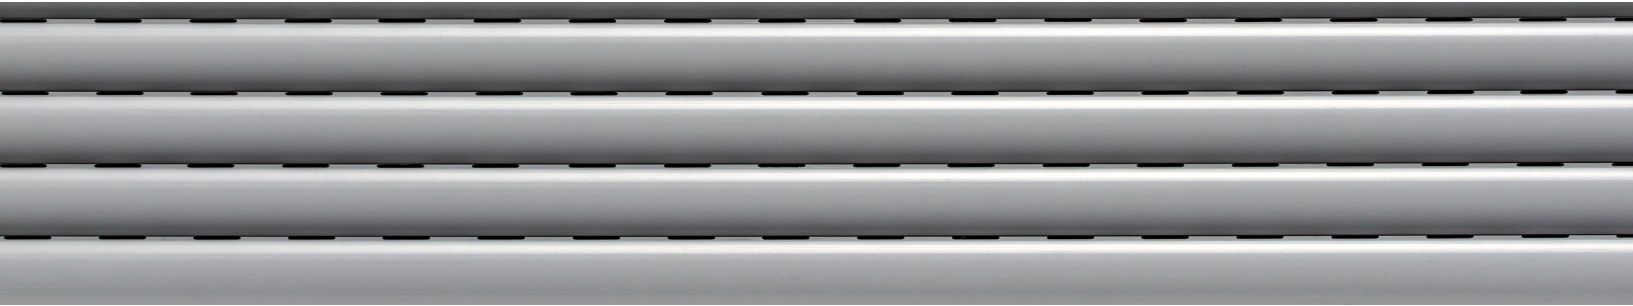

— vielseitig —

— komfortabel —