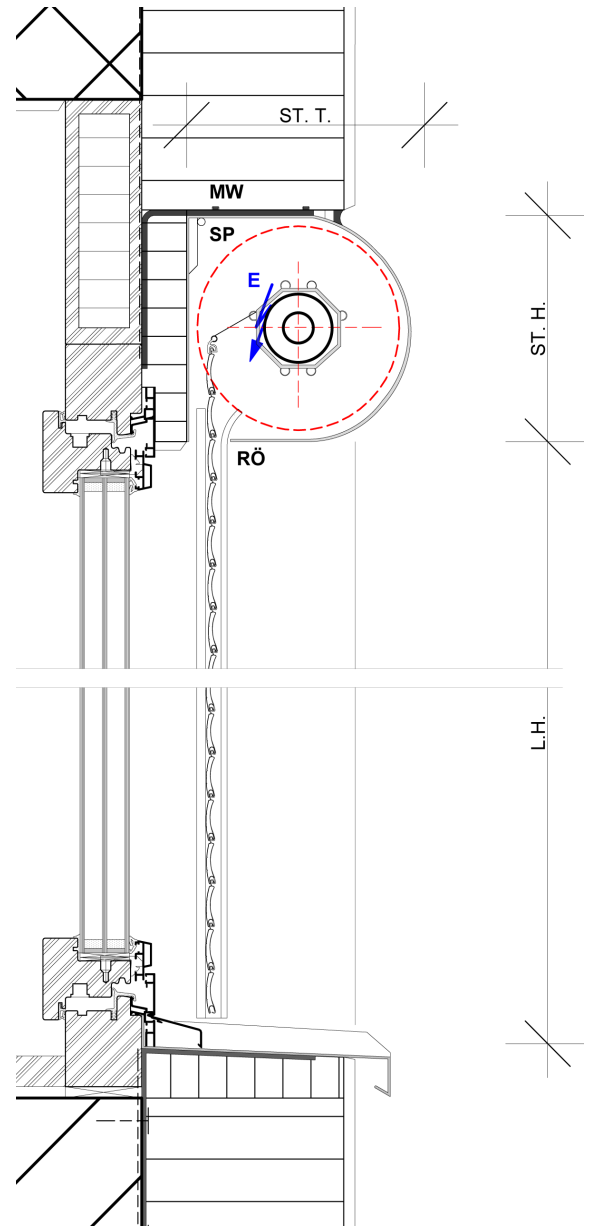

Beim C40/U Rollladen handelt es sich um einen hartgeschäumten Rollladen, der besonders in den oben genannten Massen enormen Widerstand bei einem Einbruchversuch bietet.

Der C40/U Rollladen ist geprüft durch den Verband Deutscher Schadensversicherer (VDS).

Betriebshinweise: Bei Vereisungsgefahr darf die Anlage nicht bedient werden. Die Anlage muss für Unterhaltsarbeiten gut zugänglich sein!