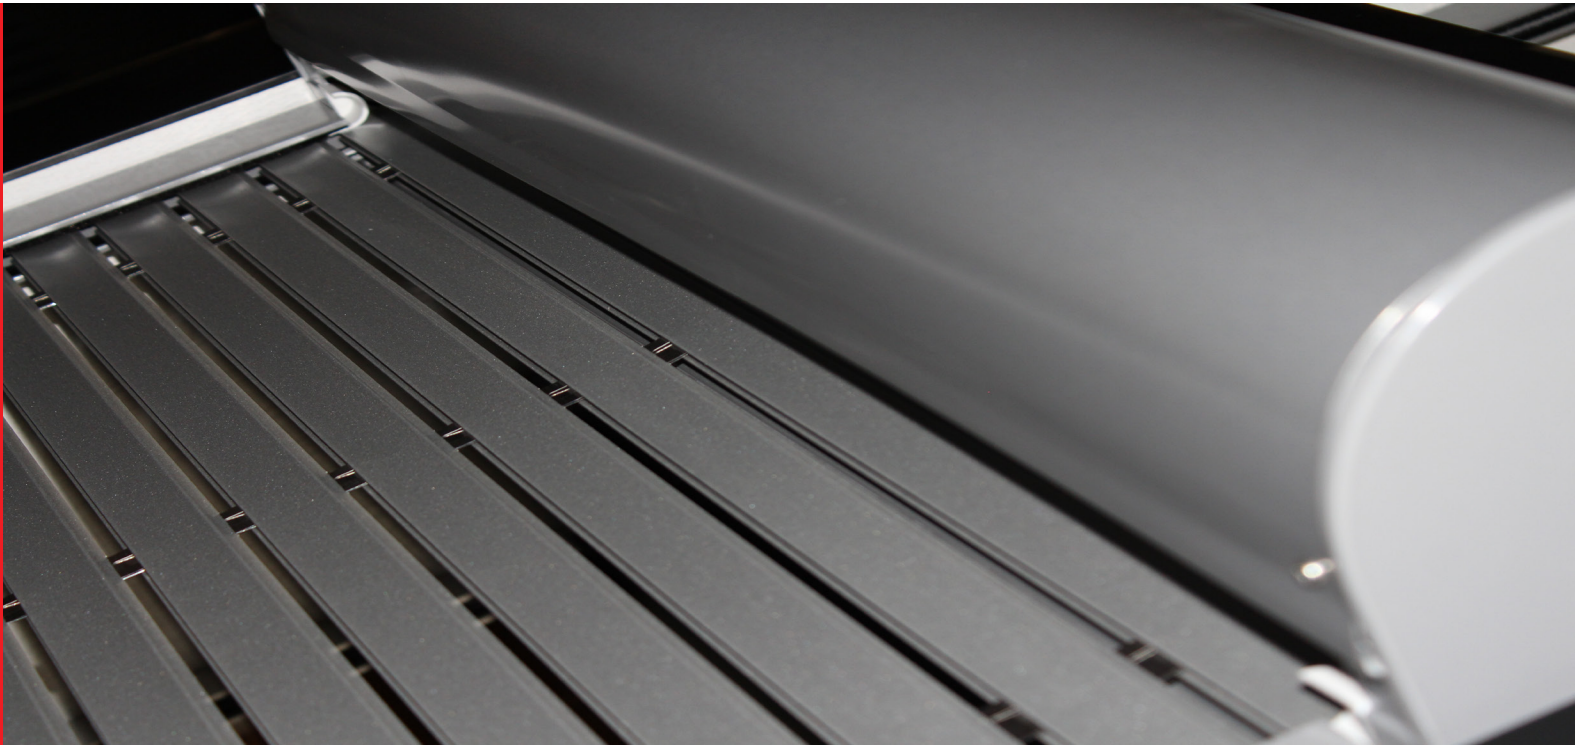

Unser Kassettenrollladen ist als selbsttragendes System konzipiert. Die Kassette wird auf die Führungen seitlich eingefügt, fixiert & die Führungen auf festem Untergrund verschraubt. Eine Verriegelung ist beim Federantrieb standard, bei Kurbel- & Gurtantrieb optional. Eine automatische Hochschiebesicherung ist mit dem ALB Rollladen nicht möglich. Durch die grosse Transparenz des ALB Rollladens macht ein Aussteller wenig Sinn.