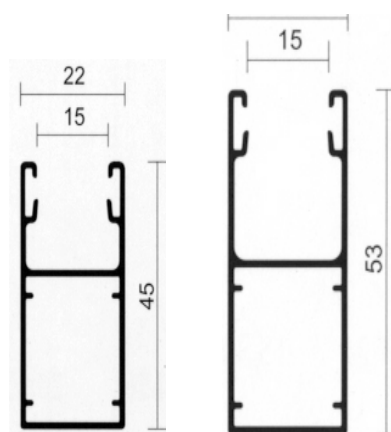

## Kassettengrösse bei allen Antriebsarten

Höhe	1000 - 1200	mm	= 150er Kassette
Höhe	1201 - 1500	mm	= 165er Kassette
Höhe	1501 - 2000	mm	= 180er Kassette
Höhe	2001 - 2600	mm	= 205er Kassette

## Maximalmasse Feder- & Getriebeantrieb:

Breite max. 3.5 m / Höhe max. 2.5 m / Fläche max. 6 m<sup>2</sup>

## Maximalmasse mit Elektroantrieb im System:

Breite max. 3.5 m / Höhe max. 2.5 m / Fläche max. 8 m<sup>2</sup>

45er Füh.  
bis 2 m Brt.

53er Füh.  
ab 2 m Brt.

FG53 Führung mit Insektenrollo  
53 x 39.2 mm