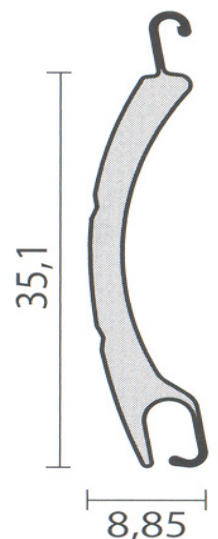

Entscheiden Sie sich für **Qualitäts-Rollläden** aus dem St. Galler Rheintal!