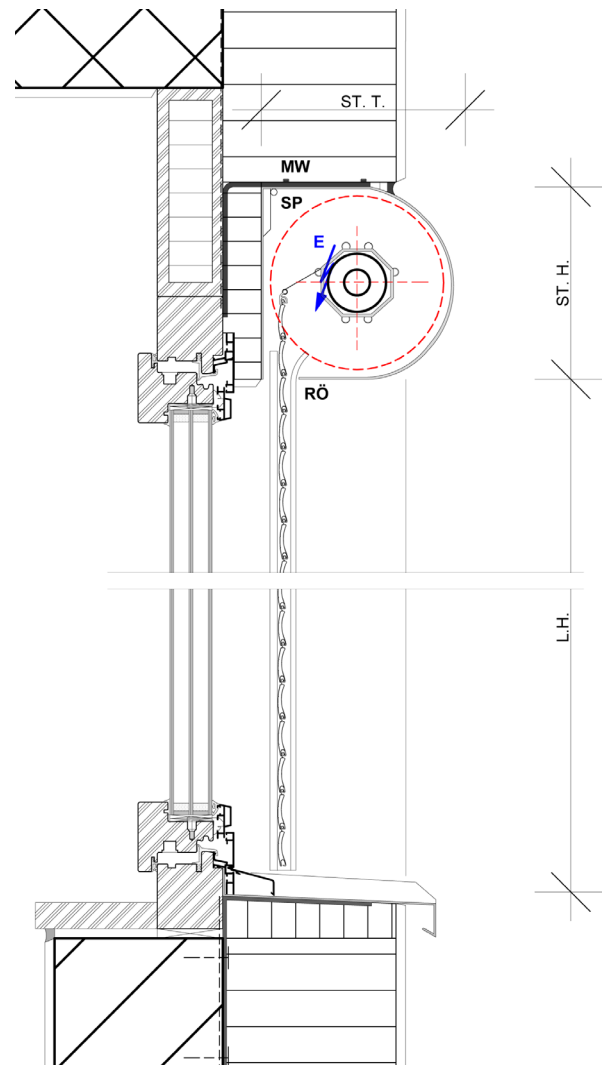

Seitenschnitt Rocaform teilversenkt in Leibung

Grösste Farbpalette der Branche

Kassetten, Führungen & Endstäbe sind in allen RAL & VSR Farben ohne Aufpreis erhältlich !

Rollladen Standardfarben:

reinweiss VSR 901	weiss VSR 010
crèmeweiss VSR 905	grau-alu VSR 907
grau VSR 130	alu-metallic VSR 140
hellbeige VSR 240	dunkelbeige VSR 110
lichtgrau VSR 904	braun VSR 071
purpurrot VSR 330	terracotta VSR 120
bronze VSR 780	ultramarine VSR 906
azurblau VSR 440	taubenblau VSR 903
türkisblau VSR 908	moosgrün VSR 220
grünbeige VSR 100	chromgelb VSR 720
blassgrün VSR 080	anthrazitgrau VSR 716
Imitation holz-dunkel	

Kassettengrösse bei Feder-, Gurt, & Kurbelantrieb

Höhe	1000 - 1500	mm	= 137er Kassette
Höhe	1501 - 1900	mm	= 150er Kassette
Höhe	1901 - 2400	mm	= 165er Kassette
Höhe	2401 - 2900	mm	= 180er Kassette
Höhe	2901 - 3400	mm	= 205er Kassette

Kassettengrösse bei Motorantrieb

Höhe	1000 - 1300	mm	= 137er Kassette
Höhe	1301 - 1700	mm	= 150er Kassette
Höhe	1701 - 2200	mm	= 165er Kassette
Höhe	2201 - 2800	mm	= 180er Kassette
Höhe	2801 - 3400	mm	= 205er Kassette

Maximalmasse im System:

Breite max. 3.0 m / Höhe max. 3.3 m / Fläche max. 7 m²

Maximalmasse Insektenrollo:

Das Insektenrollo ist bis Breite 2 m x Höhe 1.5 m oder Breite 1.6 m x Höhe 2.4 erhältlich !

Betriebshinweise: Bei Vereisungsgefahr darf die Anlage nicht bedient werden. Die Anlage muss für Unterhaltsarbeiten gut zugänglich sein!