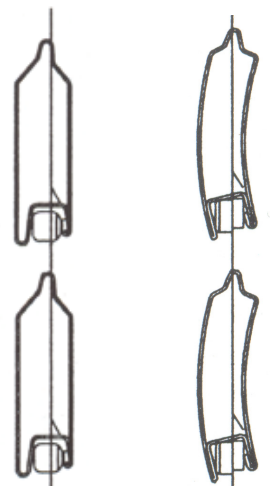

ALB 8/28
beweglich

ALB 6/28
beweglich

Entscheiden Sie sich für **Qualitäts-Rollläden** aus dem St. Galler Rheintal!