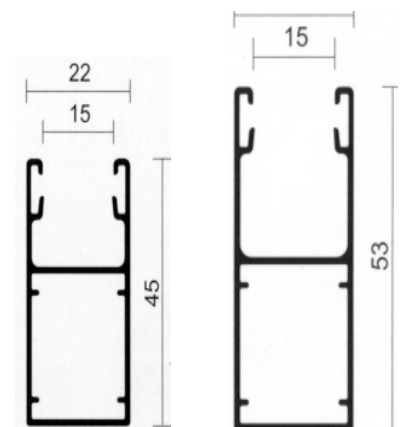

### Kassettengrösse mit ALB 8/28 Rollladen

Höhe	1000 - 1300	mm	= 150er Kasette
Höhe	1301 - 1600	mm	= 165er Kasette
Höhe	1601 - 2000	mm	= 180er Kasette
Höhe	2001 - 2700	mm	= 205er Kasette

### Kassettengrösse bei Feder-, Gurt, & Kurbelantrieb

Höhe	1000 - 1500	mm	= 137er Kassette
Höhe	1501 - 1900	mm	= 150er Kassette
Höhe	1901 - 2400	mm	= 165er Kassette
Höhe	2401 - 2900	mm	= 180er Kassette
Höhe	2901 - 3400	mm	= 205er Kassette

### Kassettengrösse bei Motorantrieb

Höhe	1000 - 1300	mm	= 137er Kassette
Höhe	1301 - 1700	mm	= 150er Kassette
Höhe	1701 - 2200	mm	= 165er Kassette
Höhe	2201 - 2800	mm	= 180er Kassette
Höhe	2801 - 3400	mm	= 205er Kassette

### Maximalmasse Insektenrollo:

Das Insektenrollo ist bis Breite 2 m x Höhe 1.5 m oder Breite 1.6 m x Höhe 2.4 erhältlich !

Betriebshinweise: Bei Vereisungsgefahr darf die Anlage nicht bedient werden. Die Anlage muss für Unterhaltsarbeiten gut zugänglich sein!