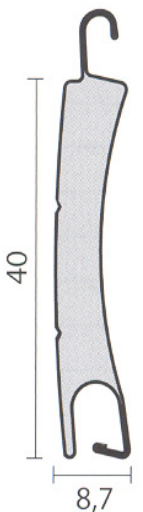

Entscheiden Sie sich für **Qualitäts-Rollläden** aus dem St. Galler Rheintal!