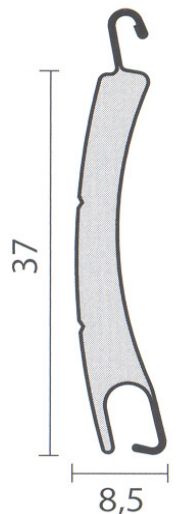

Entscheiden Sie sich für **Qualitäts-Rollläden** aus dem St. Galler Rheintal!