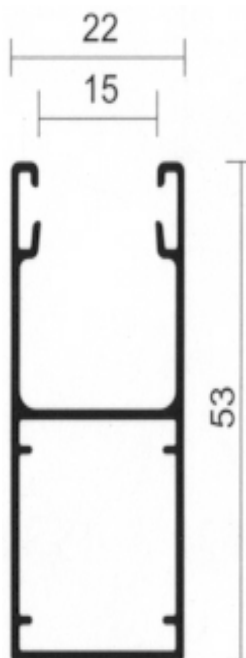

Seitenschnitt Rocaform teilversenkt in Leibung

Grösste Farbpalette der Branche

Kassetten, Führungen & Endstäbe sind in allen RAL & VSR Farben ohne Aufpreis erhältlich!

Rollladen Standardfarben:

reinweiss VSR 901	grau VSR 130
braun VSR 071	alu-metallic VSR 140
hellbeige VSR 240	

Kassettengrösse bei allen Antriebsarten

Höhe	1000 - 1200	mm	= 150er Kasette
Höhe	1201 - 1500	mm	= 165er Kasette
Höhe	1501 - 2000	mm	= 180er Kasette
Höhe	2001 - 2600	mm	= 205er Kasette

Maximalmasse mit Elektroantrieb im System:

Breite max. 2.5 m / Höhe max. 2.5 m / Fläche max. 6 m²

53er Füh.
ab 2 m Brt.