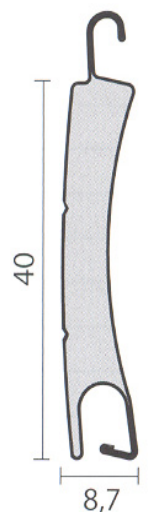

Eigenschaften des C40 Rollladens

Der C40 ist unser Standardrollladen für grössere Flächen, die mit dem C37- Panzer nicht mehr möglich sind. Auch mit dem C40 Rollladenpanzer sparen Sie im Winter 45% an Heizenergie und halten im Sommer die Sonnenstrahlen komplett ab. Wenn Sie es einmal ruhig haben möchten, halbiert C40 in geschlossenem Zustand den Lärmpegel. Unser C40 Rollladen erhöht Ihre Sicherheit. Ist er geschlossen, wird es schwer ihn von aussen zu öffnen. Besonders wenn er mit einer Verriegelung oder einer automatischen Hochschiebesicherung ausgerüstet ist.