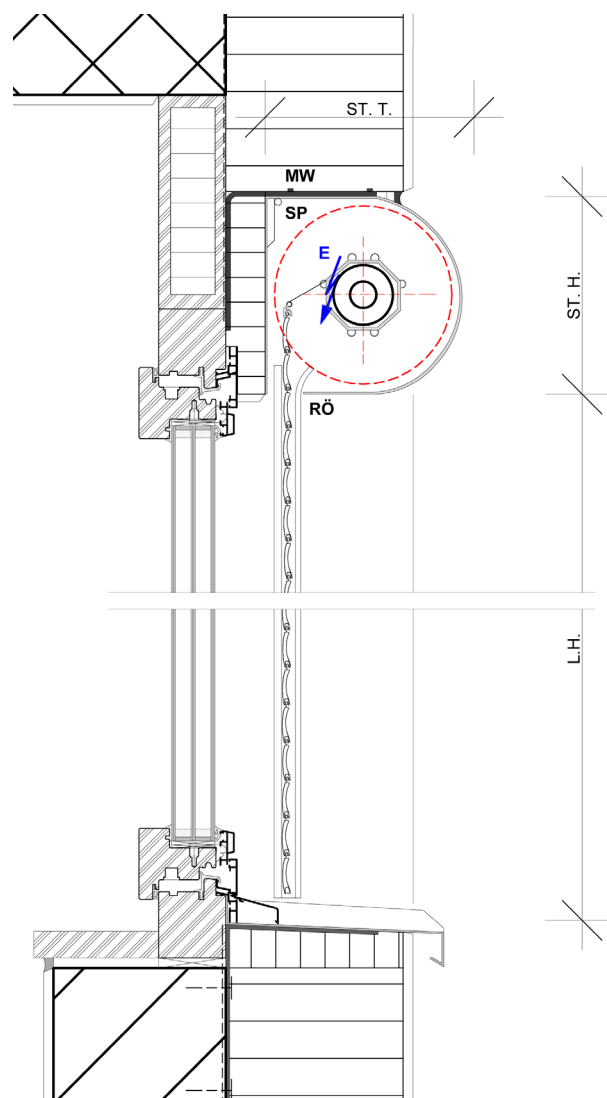

Seitenschnitt Rocaform teilversenkt in Leibung

Grösste Farbpalette der Branche

Kassetten, Führungen & Endstäbe sind in allen RAL & VSR Farben ohne Aufpreis erhältlich!

Rollladen Standardfarben:

reinweiss VSR 901	grau VSR 130
alu-metallic VSR 140	graualu VSR 907
braun VSR 071	hellbeige VSR 240
anthrazitgrau VSR 716	crème RAL 1013
lichtgrau VSR 904	

Bei diesem Rollladentyp (C35) ist durch die Optimierung des Wickeldurchmessers keine Überbeschichtung möglich!

Kassettengrösse bei Feder-, Gurt-, Kurbel- & Motorantrieb

Höhe	1000 - 1700	mm	= 137er Kassette
Höhe	1701 - 2100	mm	= 150er Kassette
Höhe	2101 - 2500	mm	= 165er Kassette
Höhe	2501 - 3100	mm	= 180er Kassette
Höhe	3101 - 3500	mm	= 205er Kassette

Maximalmasse im System:

Breite max. 2.6 m / Höhe max. 3.4 m / Fläche max. 6 m²

Maximalmasse mit Insektenrollo:

Das Insektenrollo ist bis Breite 2 m x Höhe 1.5 m oder Breite 1.6 m x Höhe 2.4 erhältlich!

Der C35 Rollladen wurde durch seine Formgebung in der Wicklung optimiert. Dadurch kann er, wo nötig, mit kleineren Kassetten eingesetzt werden!

Beim Federzug werden in der Regel nur Stäbe ohne Lichtschlitze eingebaut. Eine Verriegelung, eine Griffmulde und eine Kette sind beim Federzug im Preis inbegriffen!

Betriebshinweise: Bei Vereisungsgefahr darf die Anlage nicht bedient werden. Die Anlage muss für Unterhaltsarbeiten gut zugänglich sein!